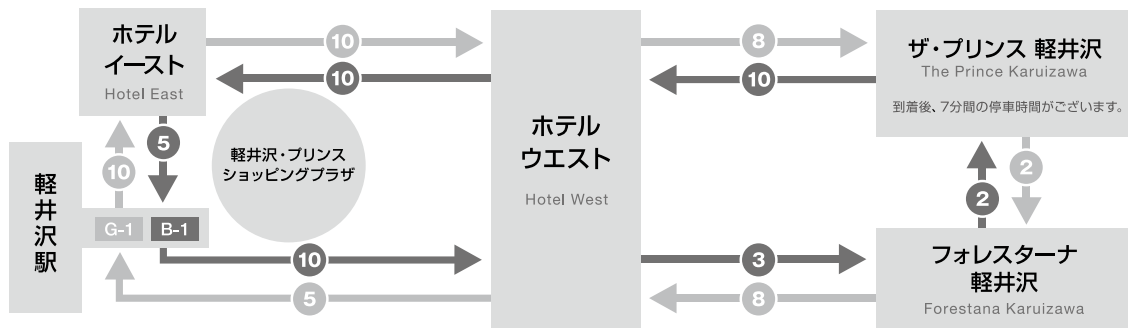

交通のご案内

JAPAN

ルートマップ略図／施設間所要時間の目安

※ 10 10 数字は、施設間移動の所要時間の目安になります。

軽井沢駅／センターモール から

軽井沢・プリンスショッピングプラザ ガーデンモール、ウエスト／軽井沢プリンスホテル ウエスト
フォレスターナ軽井沢／ザ・プリンス 軽井沢

方面 ▶ **ブラウンルート** をご利用ください。

軽井沢・プリンスショッピングプラザ ニューイースト／軽井沢プリンスホテル イースト
ザ・プリンス ヴィラ軽井沢

方面 ▶ **グリーンルート** をご利用ください。

こちらのQRコードより、
「ピックアップバス 運行時刻表 (PDF)」をご覧ください。

会場