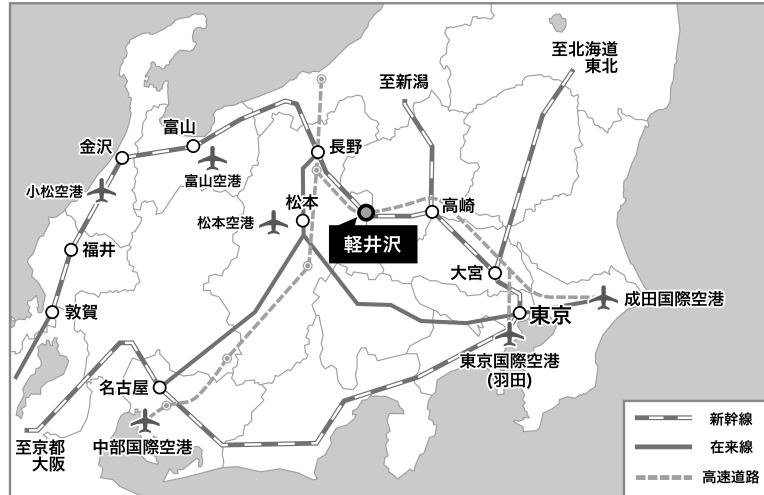

交通のご案内

JAPAN

ルートマップ略図／施設間所要時間の目安

※ 10 10 数字は、施設間移動の所要時間の目安になります。

軽井沢駅／センターモール から

軽井沢・プリンスショッピングプラザ ガーデンモール、ウエスト／軽井沢プリンスホテル ウエスト
フォレスターナ軽井沢／ザ・プリンス 軽井沢

方面 ▶ **ブラウンルート** をご利用ください。

軽井沢・プリンスショッピングプラザ ニューイースト／軽井沢プリンスホテル イースト
ザ・プリンス ヴィラ軽井沢

方面 ▶ **グリーンルート** をご利用ください。

こちらのQRコードより、
「ピックアップバス 運行時刻表 (PDF)」をご覧ください。

会場