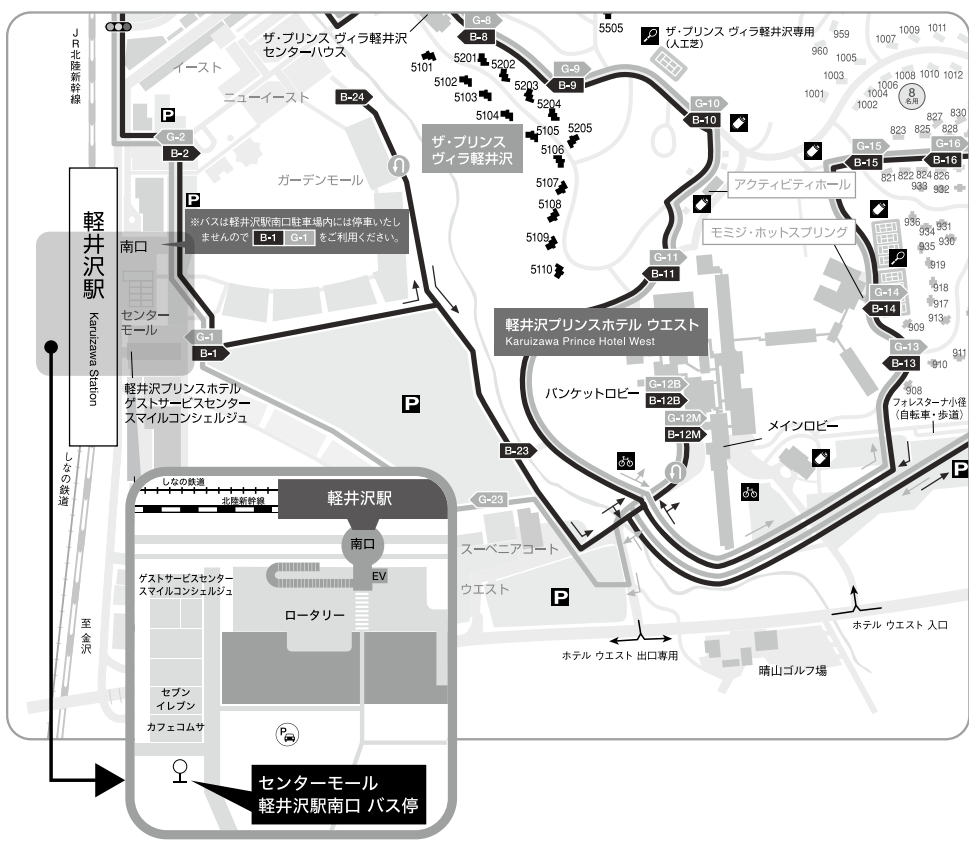

交通のご案内

JAPAN

ルートマップ略図／施設間所要時間の目安

※ 10 10 数字は、施設間移動の所要時間の目安になります。

軽井沢駅／センターモール から

軽井沢・プリンスショッピングプラザ ガーデンモール、ウエスト／軽井沢プリンスホテル ウエスト
フォレスターナ軽井沢／ザ・プリンス 軽井沢

方面 ▶ **ブラウンルート** をご利用ください。

軽井沢・プリンスショッピングプラザ ニューイースト／軽井沢プリンスホテル イースト
ザ・プリンス ヴィラ軽井沢

方面 ▶ **グリーンルート** をご利用ください。

こちらのQRコードより、
「ピックアップバス 運行時刻表 (PDF)」をご覧ください。

会場