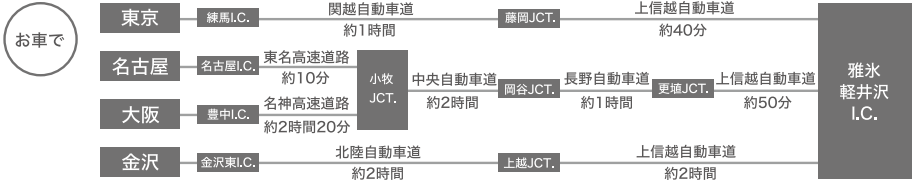

交通のご案内

JAPAN

ルートマップ略図／施設間所要時間の目安

※ 10 10 数字は、施設間移動の所要時間の目安になります。

軽井沢駅／センターモール から

軽井沢・プリンスショッピングプラザ ガーデンモール、ウエスト／軽井沢プリンスホテル ウエスト
フォレスターナ軽井沢／ザ・プリンス 軽井沢

方面 ▶ **ブラウンルート** をご利用ください。

軽井沢・プリンスショッピングプラザ ニューイースト／軽井沢プリンスホテル イースト
ザ・プリンス ヴィラ軽井沢

方面 ▶ **グリーンルート** をご利用ください。

こちらのQRコードより、
「ピックアップバス 運行時刻表 (PDF)」をご覧ください。

会場