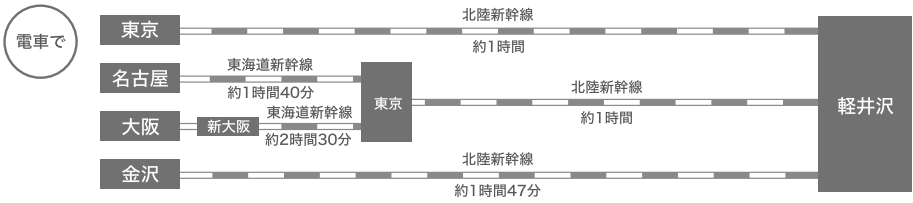

交通のご案内

JAPAN

ルートマップ略図／施設間所要時間の目安

※ 10 10 数字は、施設間移動の所要時間の目安になります。

軽井沢駅／センターモール から

軽井沢・プリンスショッピングプラザ ガーデンモール、ウエスト／軽井沢プリンスホテル ウエスト
フォレスターナ軽井沢／ザ・プリンス 軽井沢

方面 ▶ **ブラウンルート** をご利用ください。

軽井沢・プリンスショッピングプラザ ニューイースト／軽井沢プリンスホテル イースト
ザ・プリンス ヴィラ軽井沢

方面 ▶ **グリーンルート** をご利用ください。

こちらのQRコードより、
「ピックアップバス 運行時刻表 (PDF)」をご覧ください。

会場